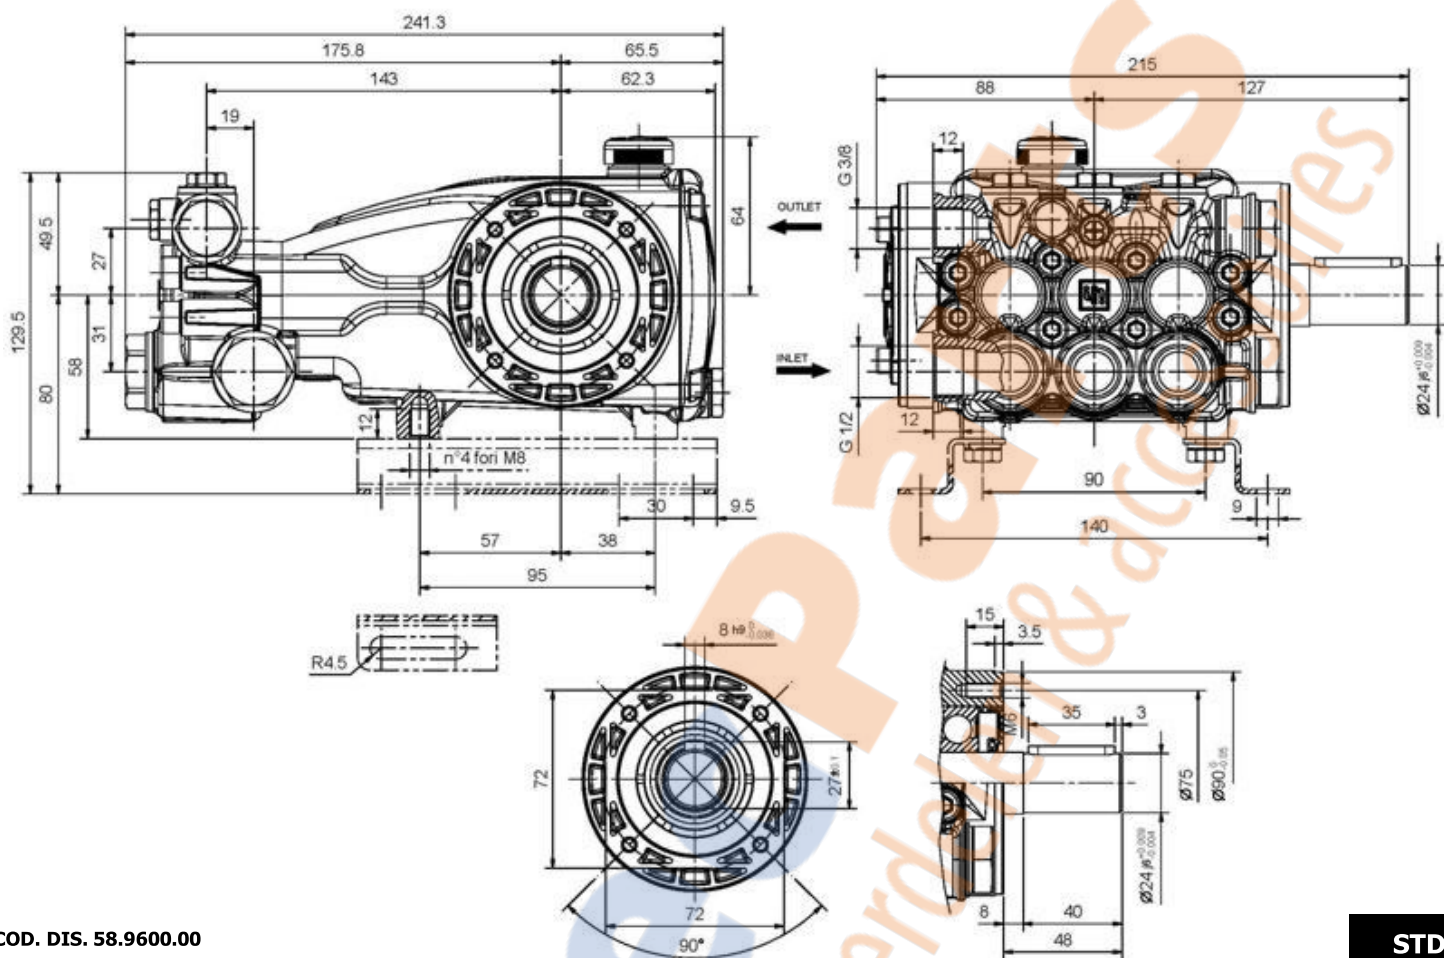

**DIMENSIONI D'INGOMBRO – OVERALL DIMENSIONS – DIMENSIONS D'ENCOMBREMENT
RAUMBEDARF – DIMENSIONES TOTALES – DIMENSÕES**

COD. DIS. 58.9600.00

**STD.
A**

COD. DIS. 58.9602.00